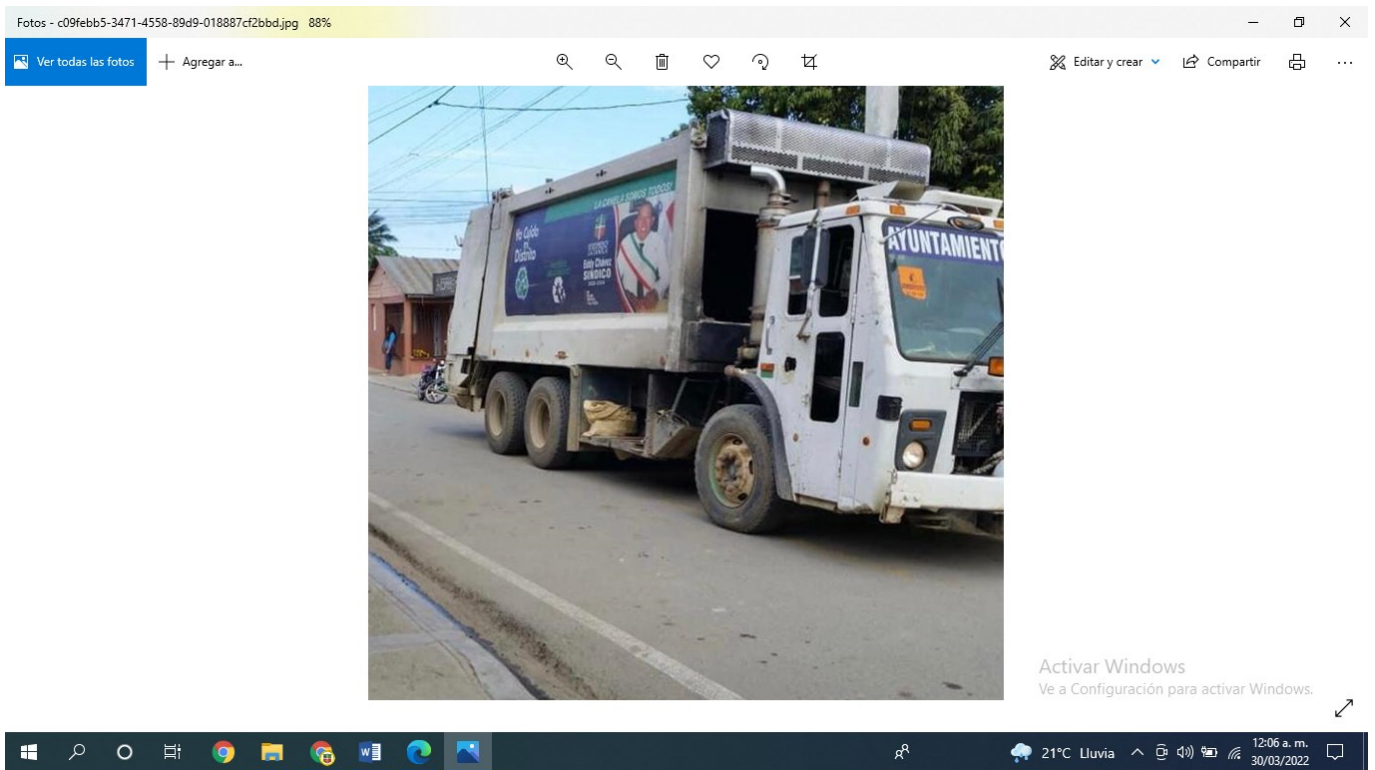

Carretera Cibao Noroeste, Avenida Antonio Guzmán Fernández #78
La Canela, Santiago, República Dominicana