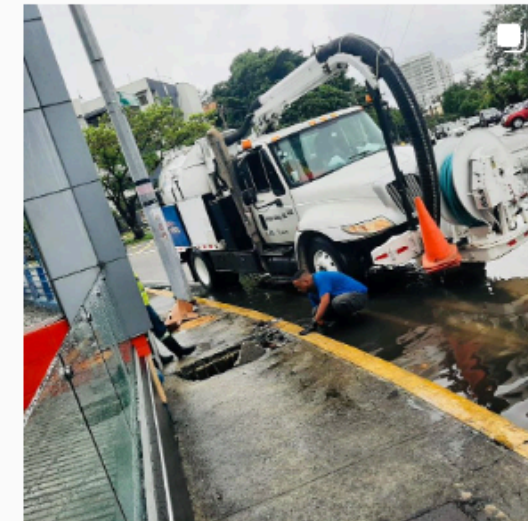

Alerta Verde Por Vaguada

SANTO DOMINGO