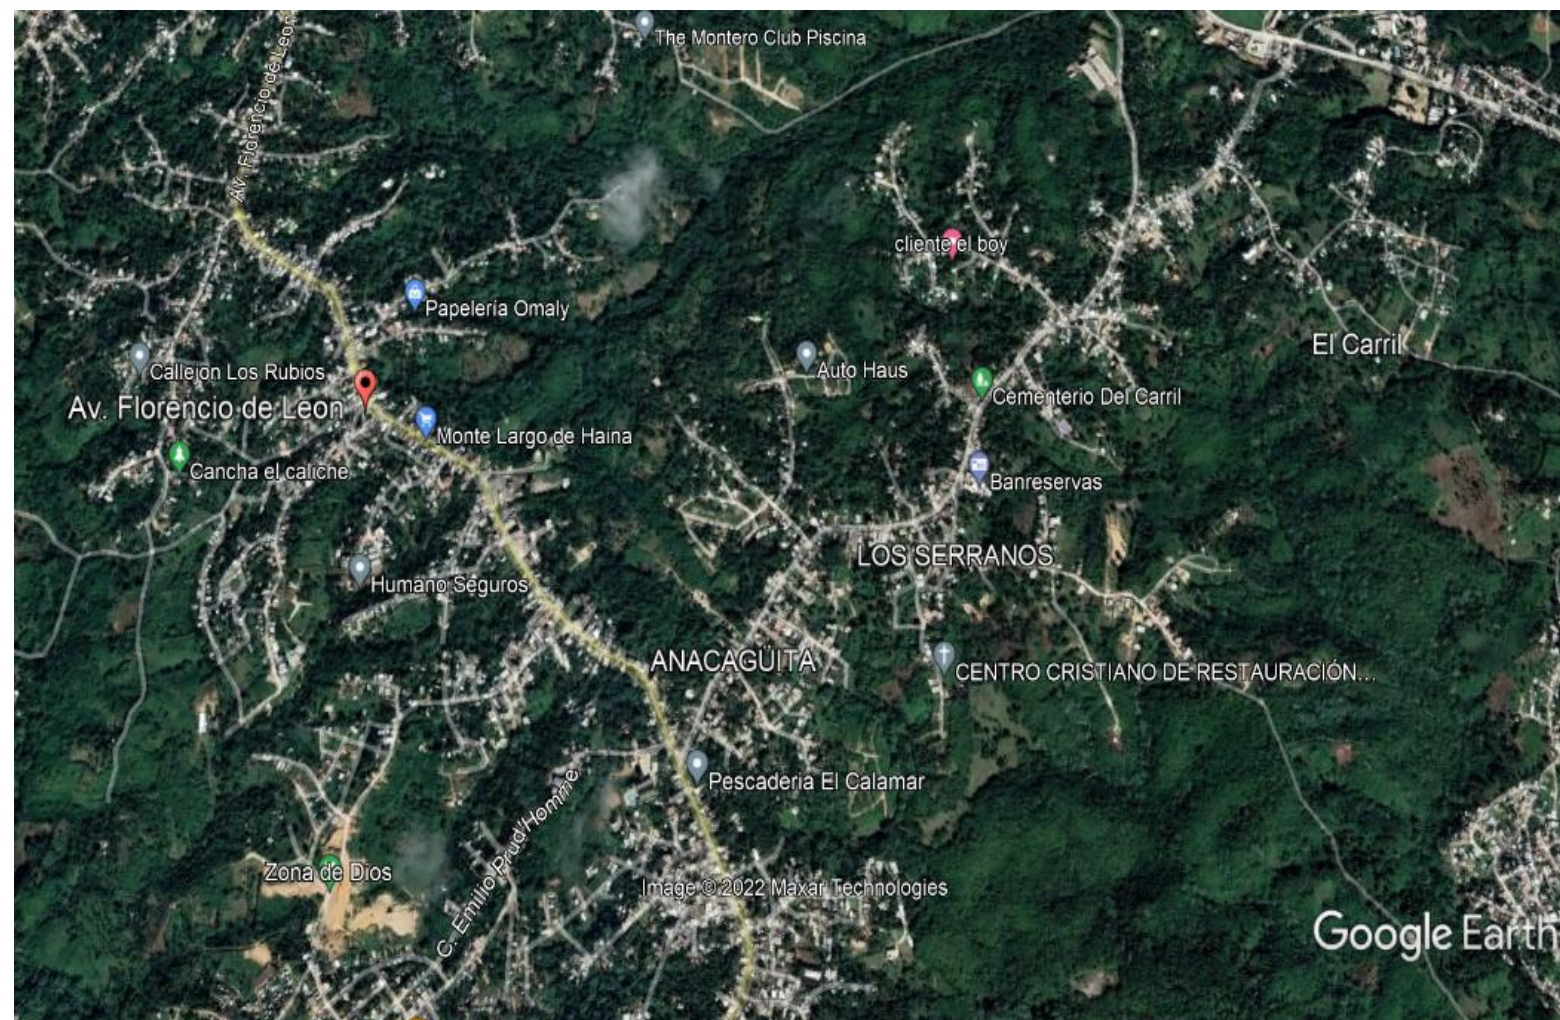

Según la Geo-data del Mapa que identifica las comunidades que indica las zonas del Distrito Municipal el Carril recorridas diariamente a través del calendario que tienen asignado las unidades de los camiones.

## MAPA DE COBERTURA DE SERVICIO AL MES DE JULIO 2022

<b>Avenida Florencio de León</b>
<b>Monte Adentro</b>
<b>El Caliche, Teresandon</b>
<b>El Carril</b>
<b>Cujulito Norte</b>
<b>Los Garcias, Boca de Burro, La Cerca de los Cruz</b>
<b>Cajulito Sur</b>
<b>Los Popa, Orfanato, Jardín Edén</b>
<b>Arenoso , Los Mota, Villa Herminia</b>
<b>Los Campusano, Los Sorianos</b>
<b>Los Solares</b>
<b>Prado Real</b>
<b>El progreso ,Callejón de Muma</b>
<b>Callejón la pared</b>
<b>La jungla, Los Gómez, La Urca</b>

MAPA DE COBERTURA DE SERVICIO AL MES DE JULIO 2022

El Ártico, Los peña
Los Lugo, Mango Finito
Callejón Ceíto, La Antena, Los Mangos, La anacahuita
Cementerio, Los Frías, Los Pérez, La Escuela, Callejón de Hilo
La Redonda, Cementerio , Callejón Rumaldo Callejón los Maco Peje , Los Mojicas
Callejón Cascarita , Callejón Domingo la Diabla , Iglesia Católica , Villa Arredondo ( Quema creta)
Los Serrano, La Mina