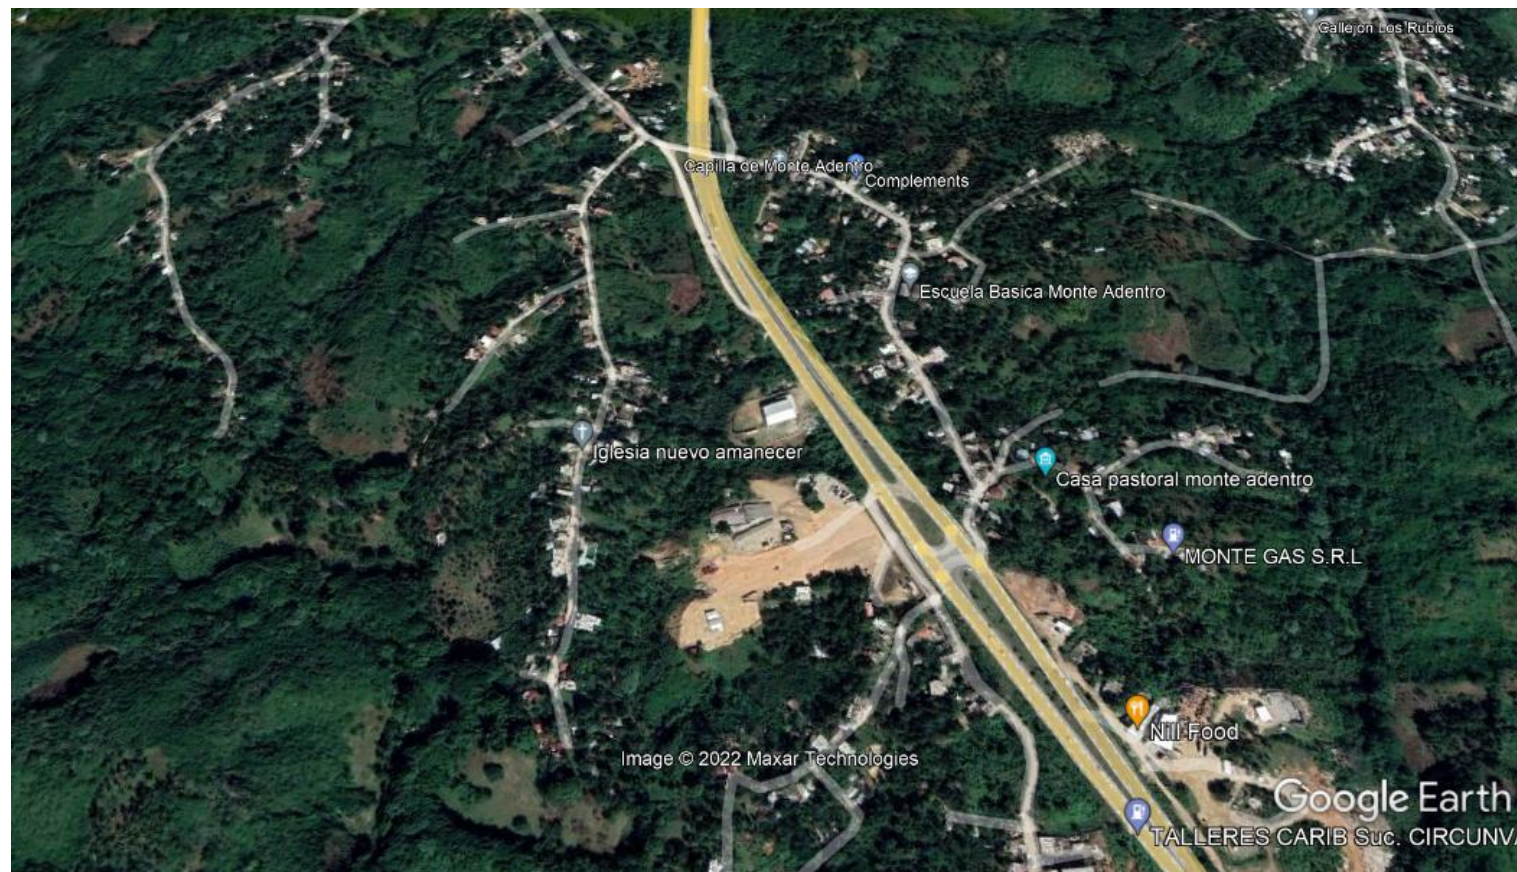

Según la Geo-data del Mapa que identifica las comunidades que indica las zonas del Distrito Municipal el Carril recorridas diariamente a través del calendario que tienen asignado las unidades de los camiones.

## MAPA DE COBERTURA DE SERVICIO AL MES DE JULIO 2022

<b>Avenida Florencio de León</b>
<b>Monte Adentro</b>
<b>El Caliche, Teresandon</b>
<b>El Carril</b>
<b>Cujulito Norte</b>
<b>Los Garcias, Boca de Burro, La Cerca de los Cruz</b>
<b>Cajulito Sur</b>
<b>Los Popa, Orfanato, Jardín Edén</b>
<b>Arenoso , Los Mota, Villa Herminia</b>
<b>Los Campusano, Los Sorianos</b>
<b>Los Solares</b>
<b>Prado Real</b>
<b>El progreso ,Callejón de Muma</b>
<b>Callejón la pared</b>
<b>La jungla, Los Gómez, La Urca</b>

MAPA DE COBERTURA DE SERVICIO AL MES DE JULIO 2022

El Ártico, Los peña
Los Lugo, Mango Finito
Callejón Ceíto, La Antena, Los Mangos, La anacahuita
Cementerio, Los Frías, Los Pérez, La Escuela, Callejón de Hilo
La Redonda, Cementerio , Callejón Rumaldo Callejón los Maco Peje , Los Mojicas
Callejón Cascarita , Callejón Domingo la Diabla , Iglesia Católica , Villa Arredondo ( Quema creta)
Los Serrano, La Mina