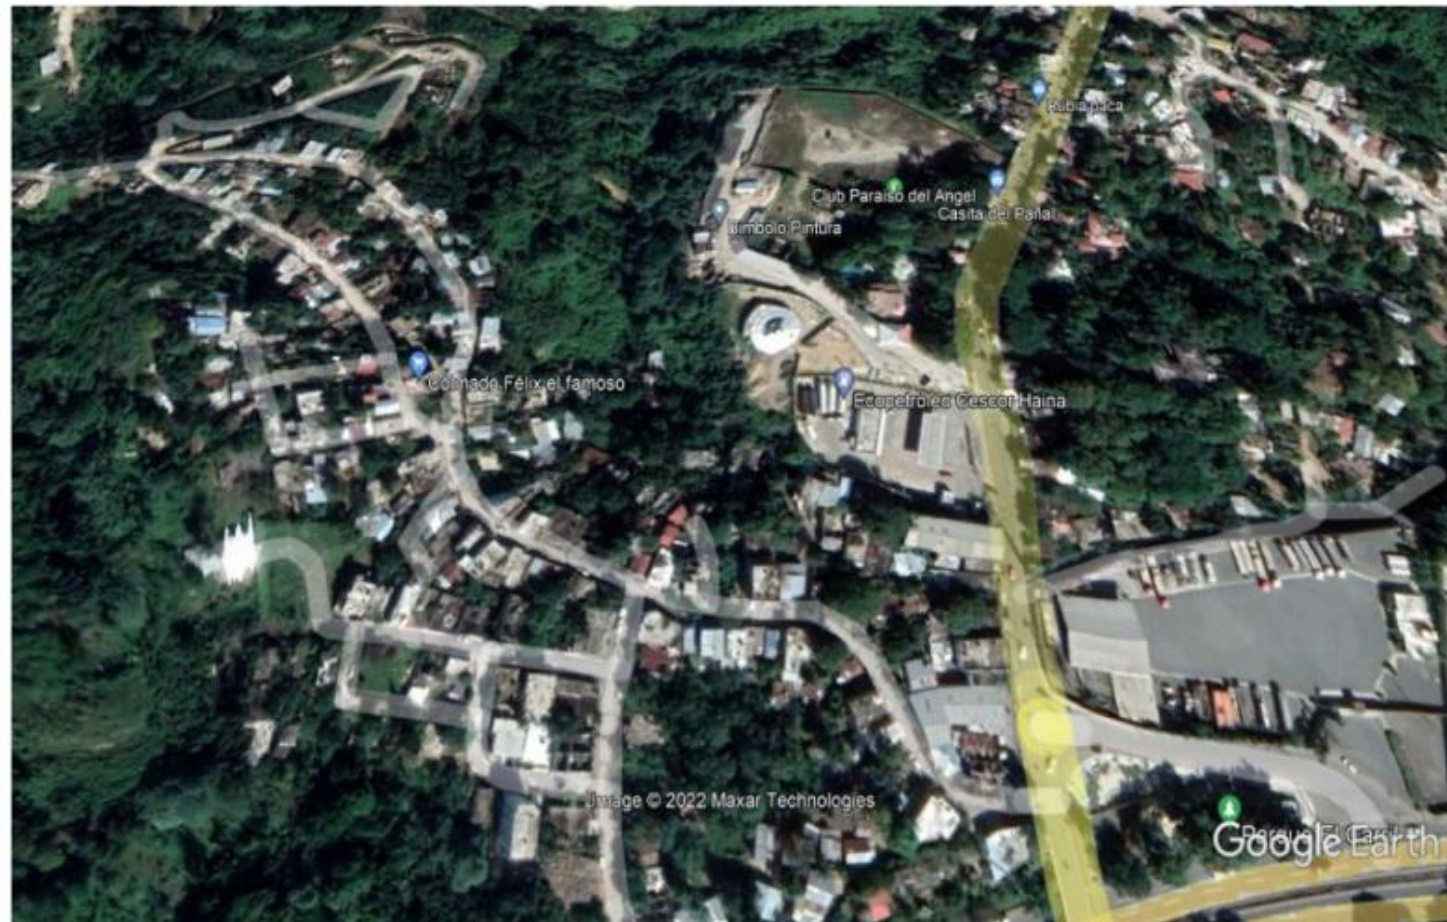

Después de un cordial saludo, nos dirigimos a esta prestigiosa institución, para comunicarles que esta Junta Distrito Municipal El Carril se le está dando cobertura al 100% a todas las comunidades sesiones y parajes con una población de 40,611 habitantes aproximadamente.

Según la Geo-data del Mapa que identifica las comunidades que indica las zonas del Distrito Municipal El Carril recorridas diariamente a través del calendario que tienen asignado las unidades de los camiones.

Enc. Del Dpto. de Limpieza y Ornato

Mapa de Cobertura de Servicio al mes de Septiembre 2022

Sector Villa María
El Valle
Los Peña
Callejón Muma
Callejón los Popa
El Orfanato
Mama Tingo

Calle Principal El Carril
Callejón la Pastora
La Antena
Los mango
La Anacahuita
Los Serranos
El Cementerio
Escuela el Carril
Callejón los Pérez
Callejón los Frías
Callejón Hilo
Ricon de los Viejos

Monte Largo
La Iglesia
La Cerca
Los Lugo
Callejón Jerusalén
Callejón Villa Redondo
Escuela Monte Largo
Callejón Domingo La Diabla
Callejón Cascarita
El Caliche
Arenoso
Los mota 1
Los Mota 2

Mango Finito	Carretera Principal Teresandon
Callejón de Alex Pan	Callejón José Abreu
Callejón de Paula	Callejón de Jaqueline Montero
Callejón la Jungla	La bajada del Rio
Calle los pelotero	
Calle María Susana Valverde	
Callejón Francisco Sánchez	
Callejón Ismael Díaz	
Los Gómez	
Callejón de donde Suero	
El Cementerio	
La Urca	