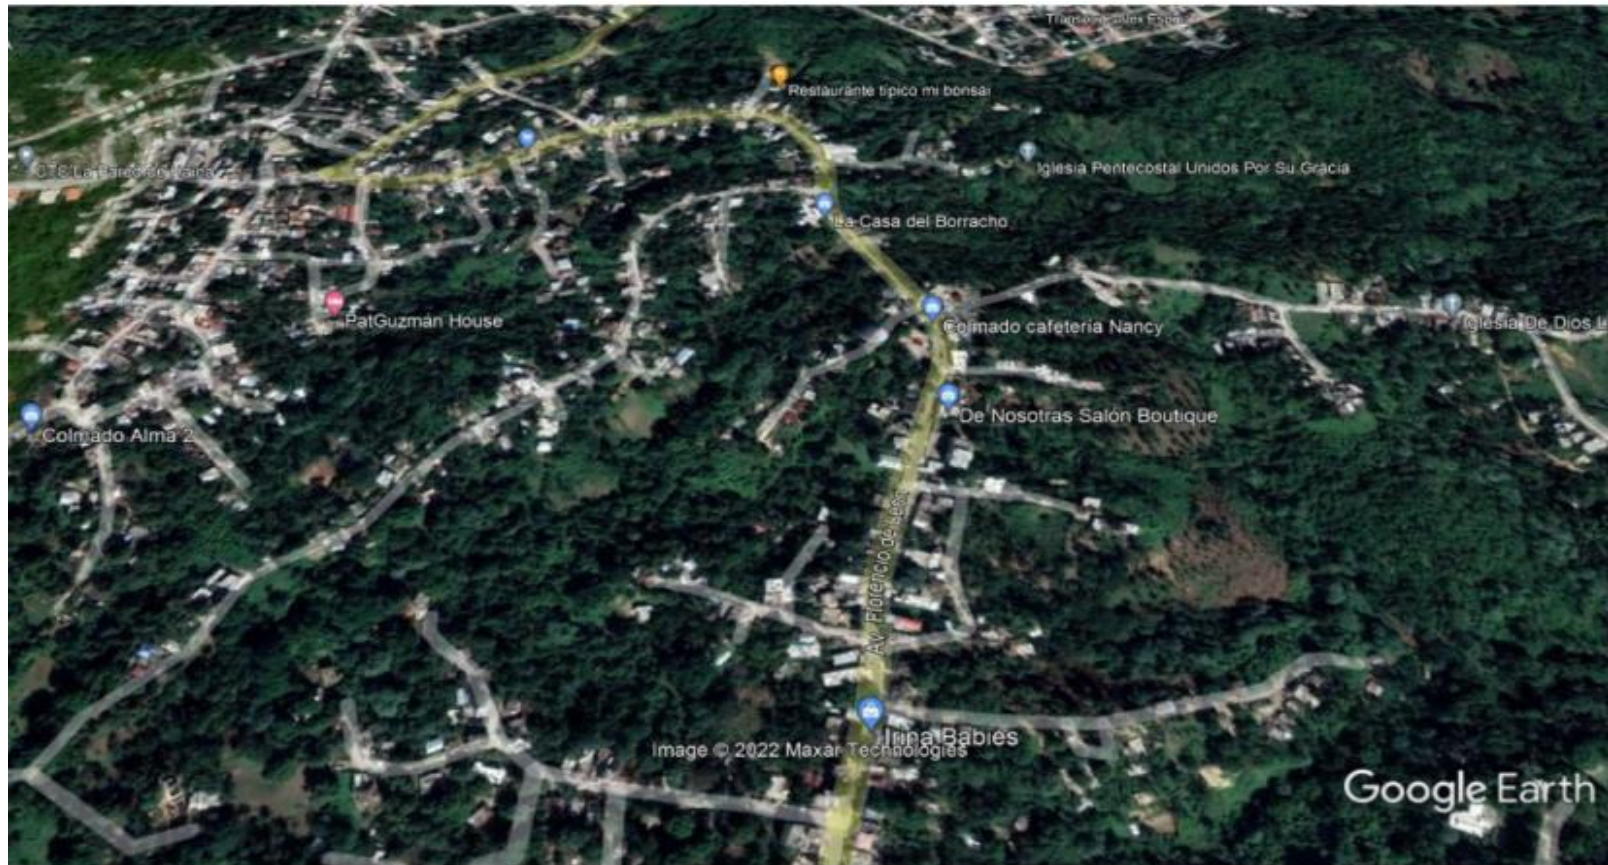

Según la Geo-data del Mapa que identifica las comunidades que indica las zonas del Distrito Municipal El Carril recorridas diariamente a través del calendario que tienen asignado las unidades de los camiones.

Enc. Del Dpto. de Limpieza y Ornato

Mapa de Cobertura de Servicio al mes de Septiembre 2022

Sector Villa María
El Valle
Los Peña
Callejón Muma
Callejón los Popa
El Orfanato
Mama Tingo

Calle Principal El Carril
Callejón la Pastora
La Antena
Los mango
La Anacahuita
Los Serranos
El Cementerio
Escuela el Carril
Callejón los Pérez
Callejón los Frías
Callejón Hilo
Ricon de los Viejos

Monte Largo
La Iglesia
La Cerca
Los Lugo
Callejón Jerusalén
Callejón Villa Redondo
Escuela Monte Largo
Callejón Domingo La Diabla
Callejón Cascarita
El Caliche
Arenoso
Los mota 1
Los Mota 2

Mango Finito	Carretera Principal Teresandon
Callejón de Alex Pan	Callejón José Abreu
Callejón de Paula	Callejón de Jaqueline Montero
Callejón la Jungla	La bajada del Rio
Calle los pelotero	
Calle María Susana Valverde	
Callejón Francisco Sánchez	
Callejón Ismael Díaz	
Los Gómez	
Callejón de donde Suero	
El Cementerio	
La Urca	