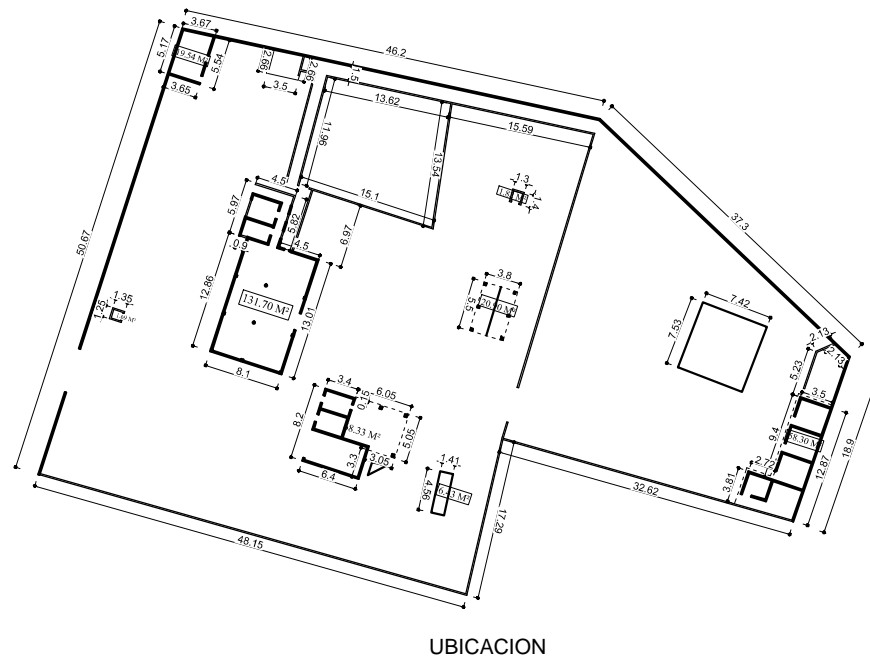

Proyecto :

MATADERO

Ubicación:

Realizado:

Dibujo en Cad:

Arq. José Alexander Díaz P.

Levantamiento:

Direccion de
Planeamiento Urbano

Director
Planeamiento Urbano:

Ing. Willy Sanchez

Titulo de la Hoja:

LOCALIZACION Y UBICACION

Escala	Fecha	Referencia	Número
1: 100	Abril 2013		1/2

CARACTERISTICAS

- TERRENO 3,306.39 M²
- CONSTRUCCIONES 308.71 M²
- PISOS Mosaico, Cemento y tierra
- VENTANAS Aluminio, Madera
- PUERTAS Madera y Tola
- VERJA Bloques de Hormigon
- TECHO Hormigon y Zinc

Peravia

Localizacion

UBICACION