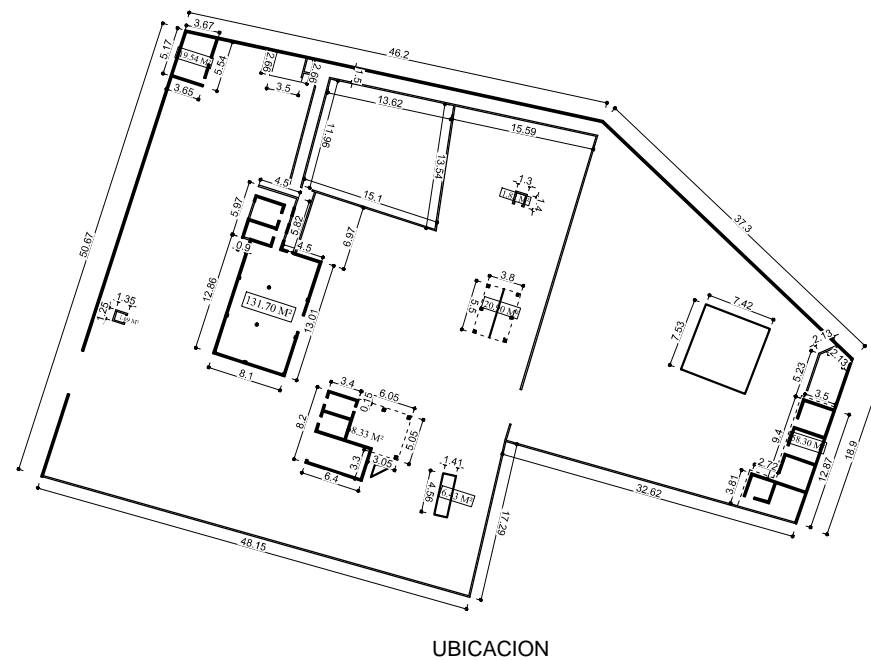

Proyecto :

MATADERO

Ubicación:

Realizado:

Dibujo en Cad:

Arq. José Alexander Díaz P.

Levantamiento:

Direccion de
Planeamiento Urbano

Director
Planeamiento Urbano:

Ing. Willy Sanchez

Titulo de la Hoja:

LOCALIZACION Y UBICACION

Escala	Fecha	Referencia	Número
1: 100	Abril 2013		1/2

CARACTERISTICAS

- TERRENO 3,306.39 M²
- CONSTRUCCIONES 308.71 M²
- PISOS Mosaico, Cemento y tierra
- VENTANAS Aluminio, Madera
- PUERTAS Madera y Tola
- VERJA Bloques de Hormigon
- TECHO Hormigon y Zinc

Peravia

Localizacion

UBICACION