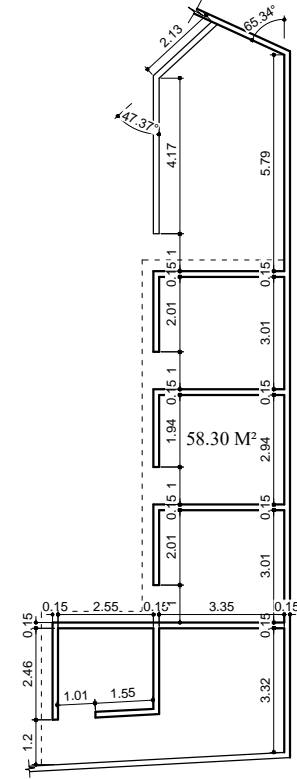

PLANTA EDIF. No.3

AYUNTAMIENTO MUNICIPAL DE BANI

Proyecto :

MATADERO

Ubicación:

Realizado:

Dibujo en Cad:

Arq. José Alexander Díaz P.

Levantamiento:

Direccion de Planeamiento Urbano

Director Planeamiento Urbano:

Ing. Willy Sanchez

Titulo de la Hoja:

LOCALIZACION Y UBICACION

Escala	Fecha	Referencia	Número
1: 100	Abril 2013		1/2