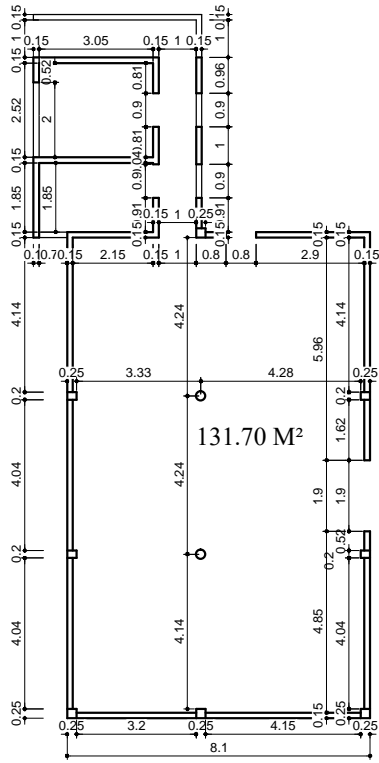

PLANTA EDIF. No.1