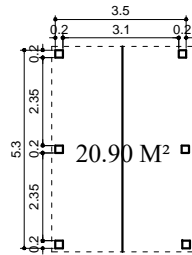

PLANTA EDIF. No.5