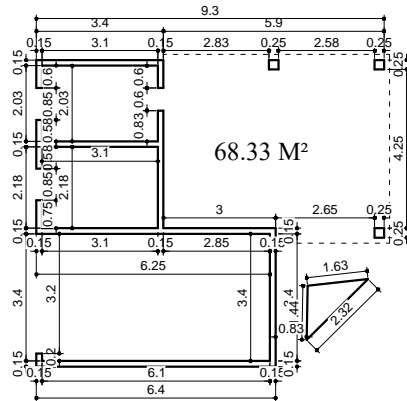

PLANTA EDIF. No.2