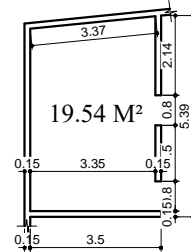

PLANTA EDIF. No.4