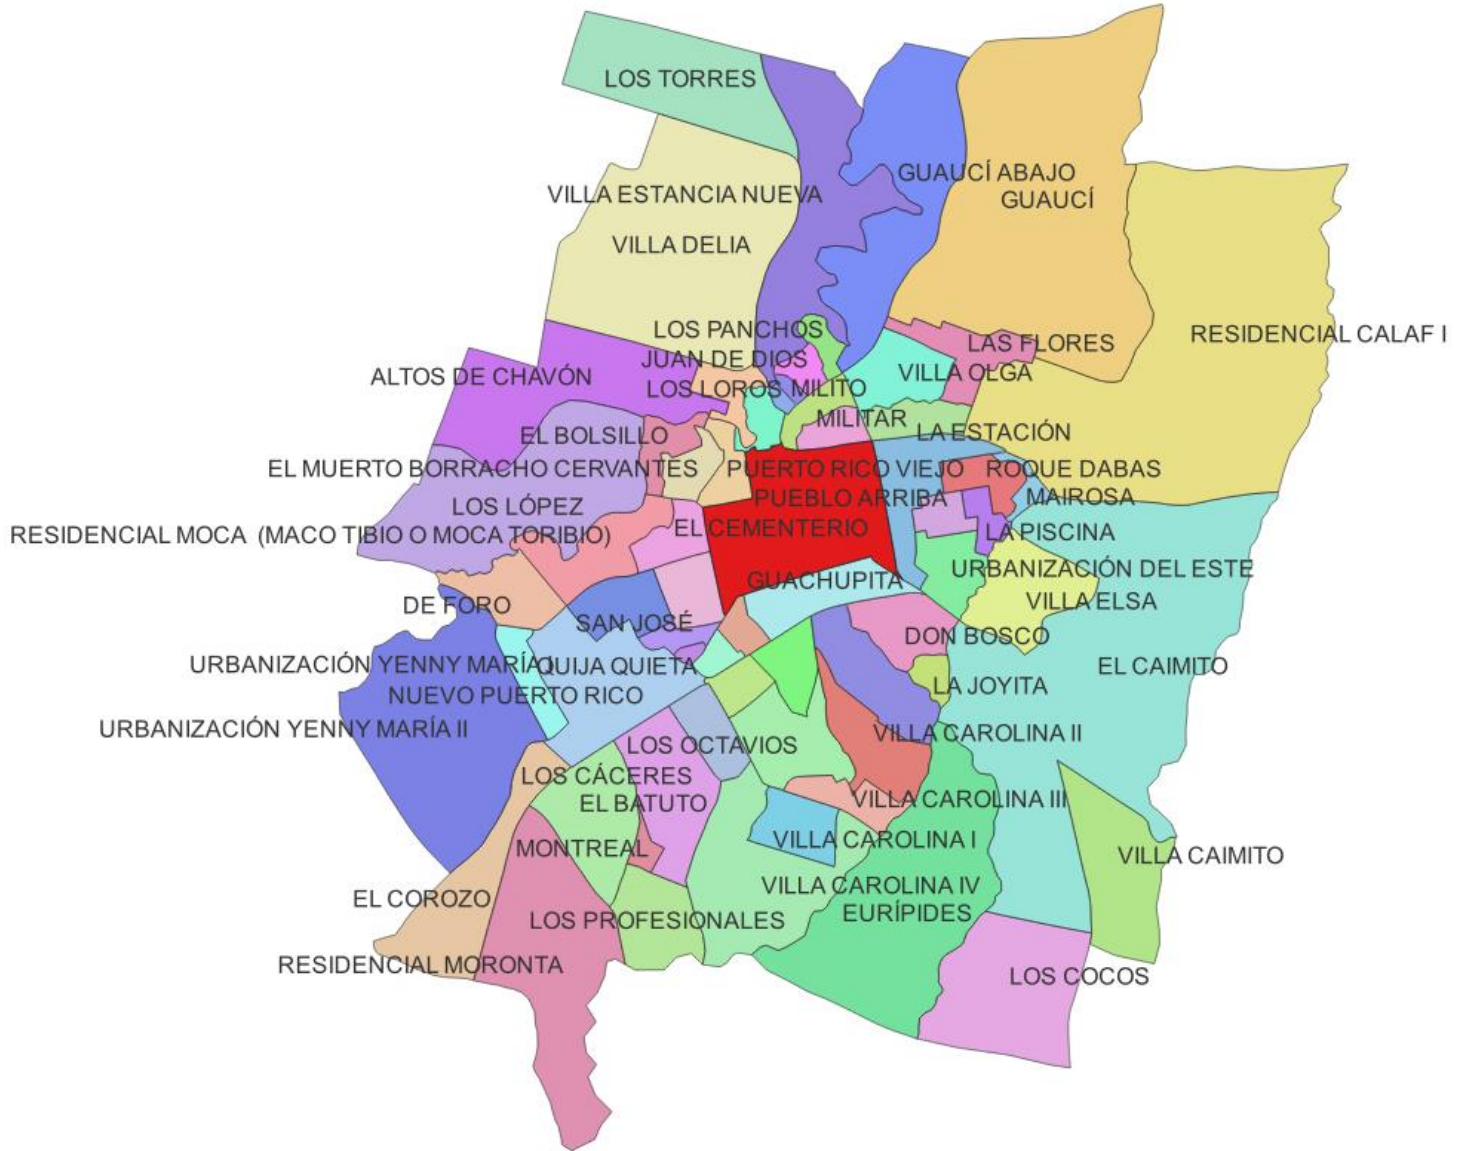

La zona rural está ubicada en los alrededores de la zona urbana y suburbana donde se brinda una cobertura del 100 % de la población del territorio, pertenecientes a 22 sectores, con una frecuencia de dos (2) días en dos sectores y una vez por semana en 20 sectores.

## AYUNTAMIENTO MUNICIPAL DE MOCA

Zona de color rojo perteneciente a la Zona Urbana y Suburbana y fuera del perímetro están sombreadas las seis (6) secciones que pertenecen al Zona Rural: Paso de Moca, San Luís, El Algarrobo, Zafarraya, Llenas y Santa Rosa.

## AYUNTAMIENTO MUNICIPAL DE MOCA

Zona Urbana y Suburbana del Ayuntamiento municipal de Moca, esta contiene un 72 sectores con sus respectivas rutas.

Ayuntamiento de Moca  
*Pasión por un pueblo!*

## AYUNTAMIENTO MUNICIPAL DE MOCA

Toponimia de la Zona Urbana y Suburbana, división en 72 barrios/parajes.

AYUNTAMIENTO MUNICIPAL DE MOCA  
CUMPLIMIENTO SERVICIO DE RECOGIDA DE RESIDUOS SÓLIDOS  
DE LAS ZONAS URBANA, SUB-URBANA Y RURAL