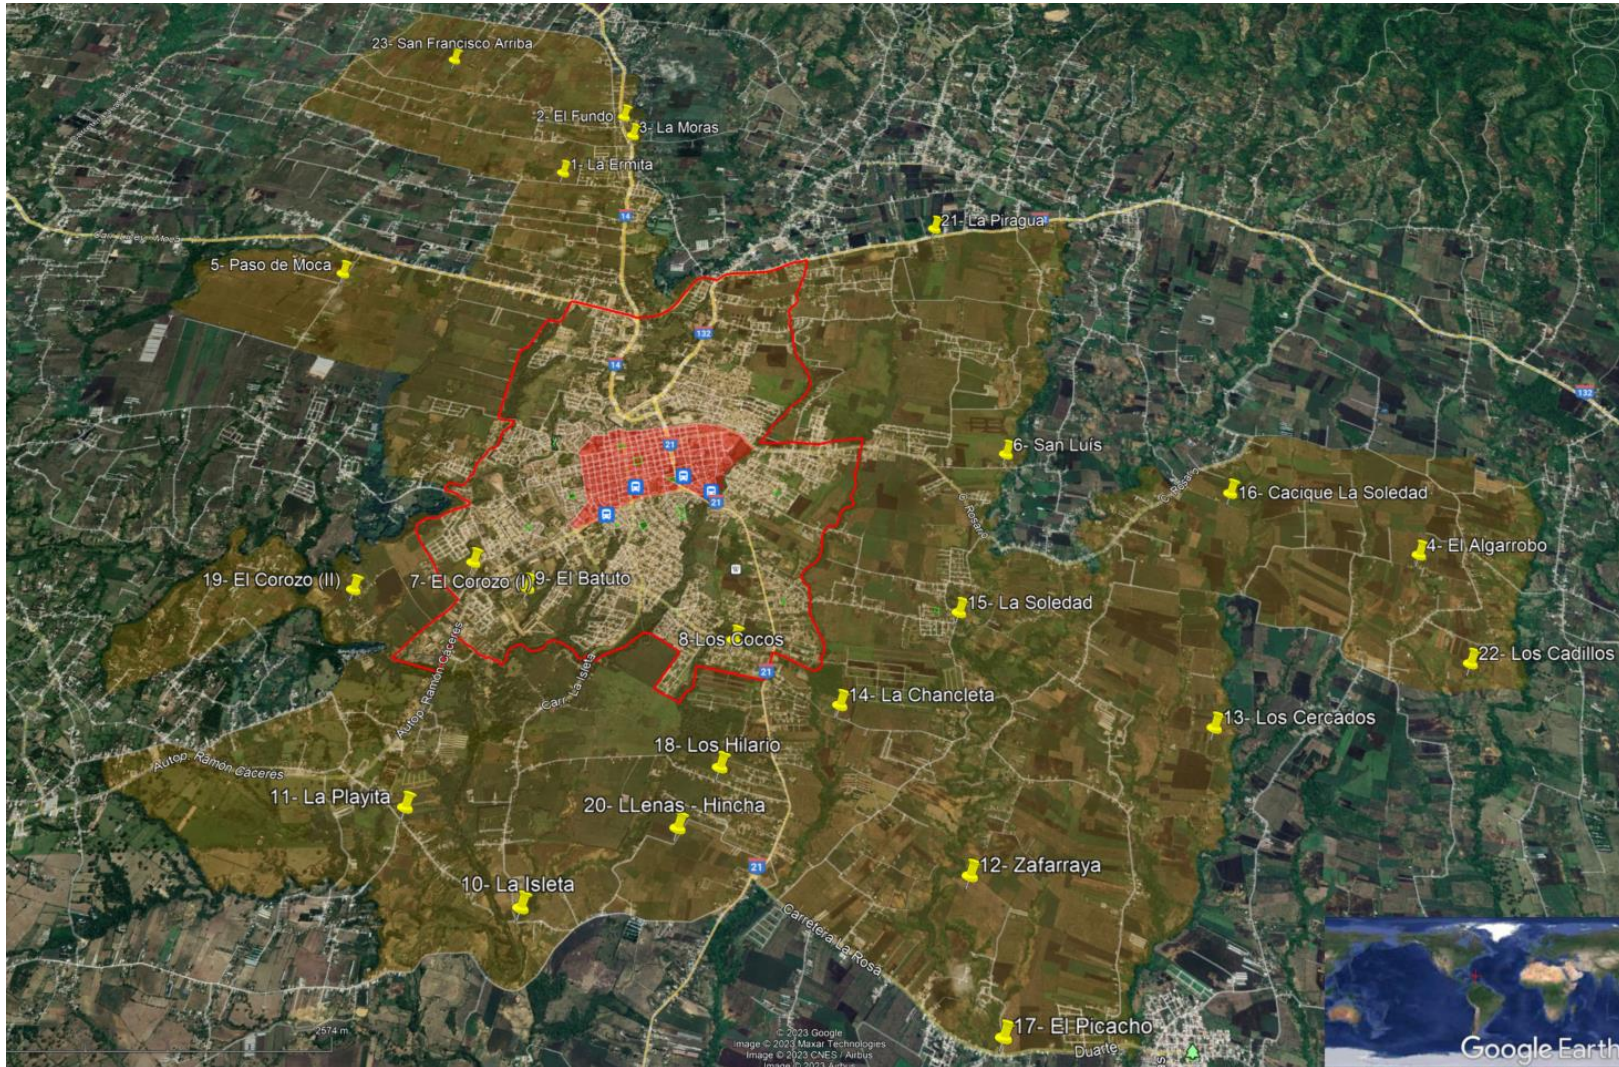

La zona rural está ubicada en los alrededores de la zona urbana y suburbana donde se brinda una cobertura del 100 % de la población del territorio, pertenecientes a 22 sectores, con una frecuencia de dos (2) días en dos sectores y una vez por semana en 20 sectores.

Adjunto encontrarán los detalles del cumplimiento diario de las rutas y la frecuencia. Además, con el fin de facilitar la comprensión, se ha enfocado en la cobertura de las zonas urbana, suburbana y rural.

## AYUNTAMIENTO MUNICIPAL DE MOCA

Zona delimitada por la línea roja (Zona Urbana y Suburbana) y fuera del perímetro están sombreadas las seis (6) secciones.

Ayuntamiento de Moca  
Pasión por un pueblo

## AYUNTAMIENTO MUNICIPAL DE MOCA

Zona de color rojo perteneciente a la Zona Urbana y Suburbana y fuera del perímetro están sombreadas las seis (6) secciones que pertenecen al Zona Rural: Paso de Moca, San Luís, El Algarrobo, Zafarraya, Llenas y Santa Rosa.