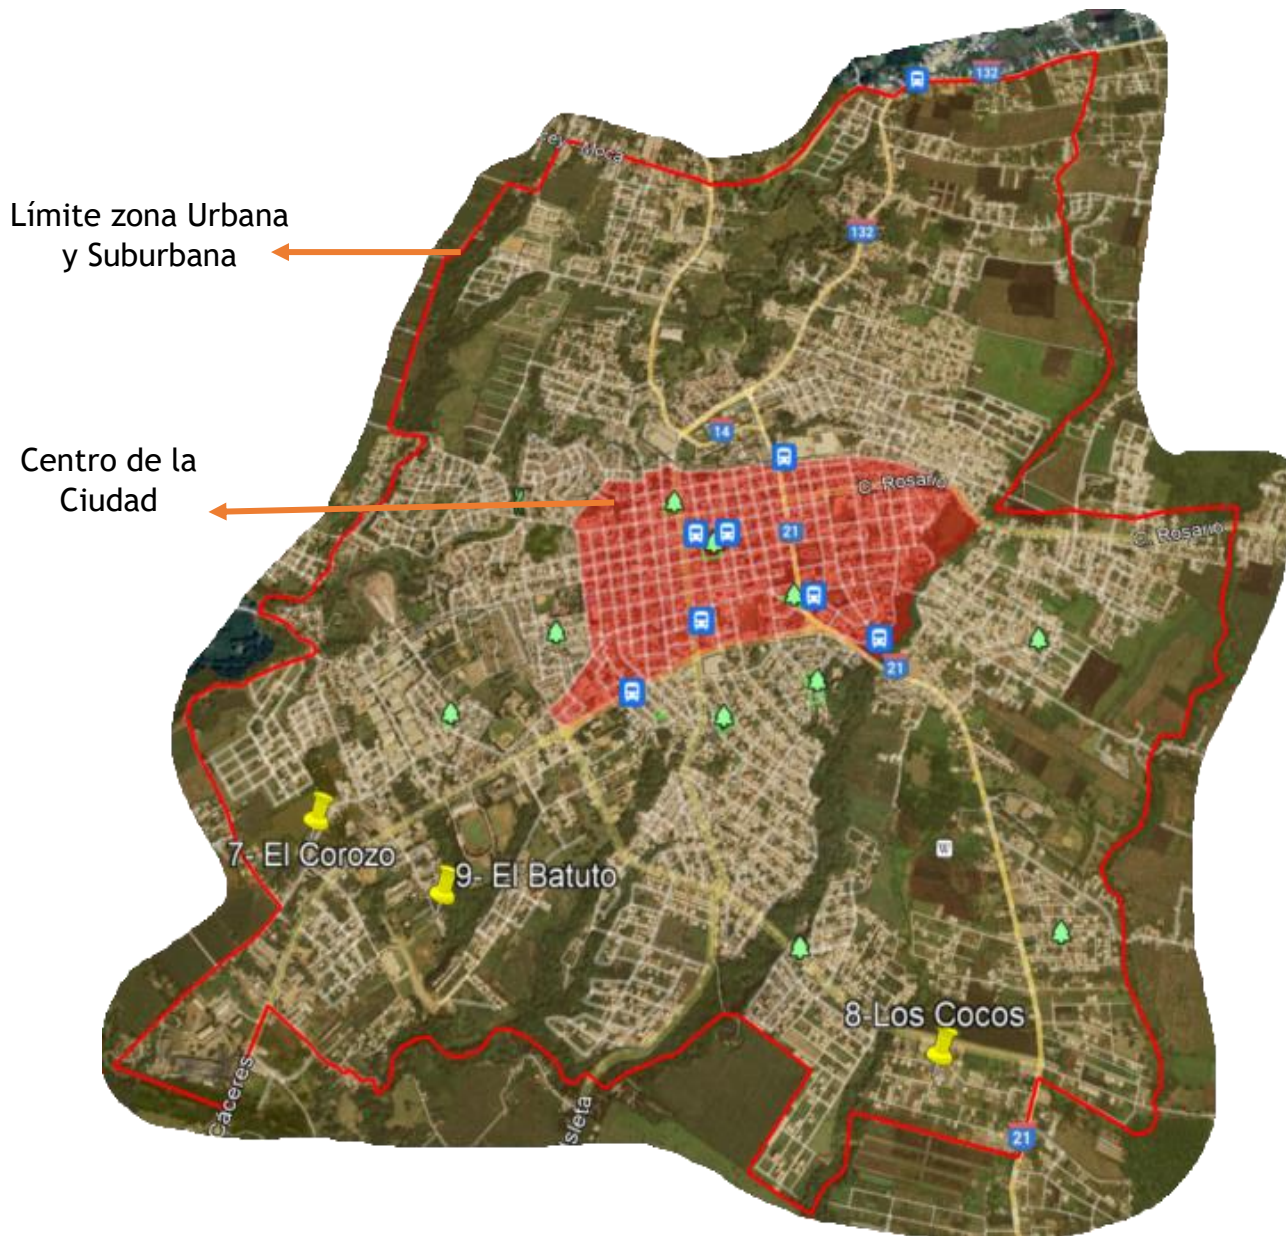

Ayuntamiento de Moca
Pasión por un pueblo!

AYUNTAMIENTO MUNICIPAL DE MOCA

Zona Urbana y Suburbana del Ayuntamiento municipal de Moca, esta contiene un 72 sectores con sus respectivas rutas.