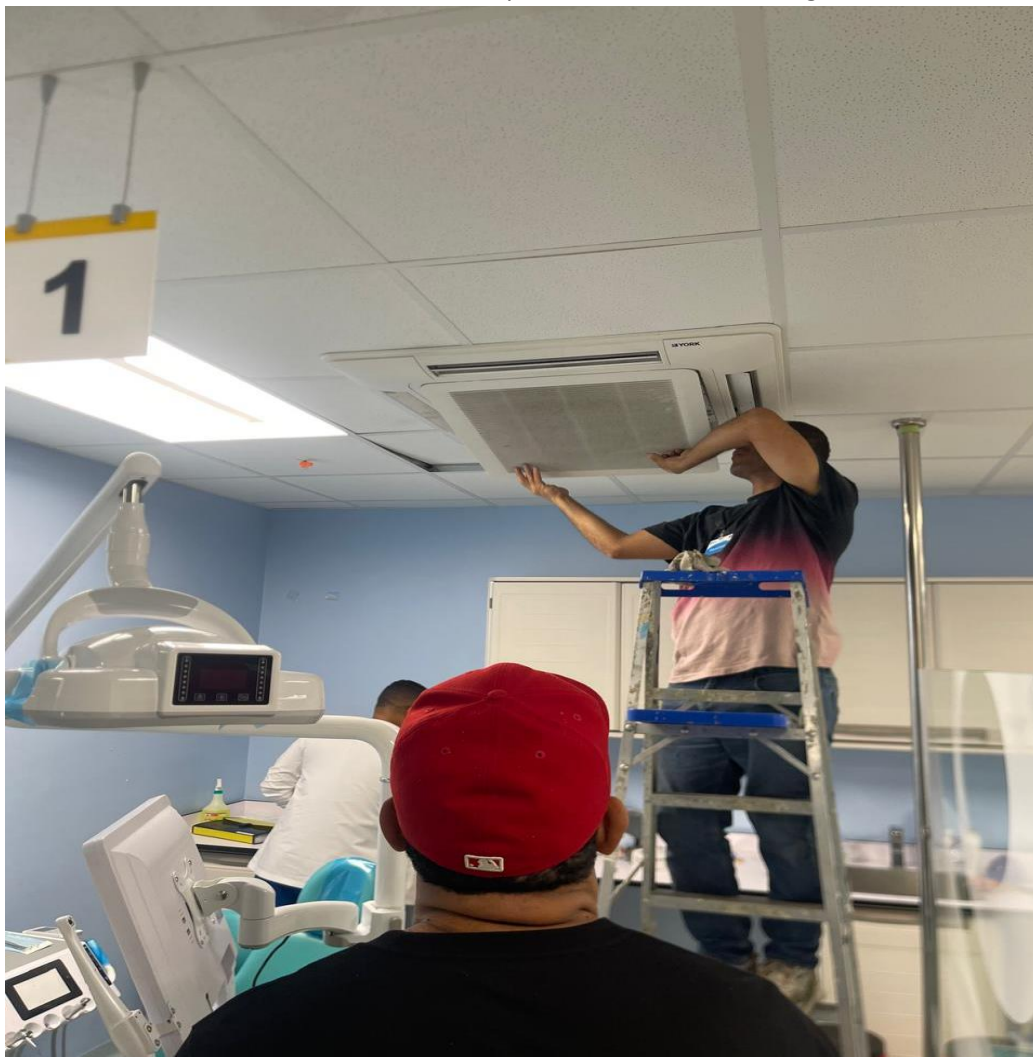

Reparación trampa de vapor en la caldera

Mantenimiento al panel de control de la caldera y el tanque de vapor

Revisión de las estufas y marmitas cocina

Mantenimiento aire acondicionado del departamento de Odontología

Reparación de cableado en el techo de laboratorio

Reparación del abanico aire acondicionado del área de emergencia

Mantenimiento aire área de consulta

Mantenimiento aire de farmacia

Mantenimiento aire del área de hospitalización ala norte

Reparacion aire acondicionado de laboratorio

Mantenimiento aire acondicionado Imágenes

Reparación de venta rota área del pasillo 6ta sur

Toma de corriente habitación #5 4ta norte

Reparación y pintura pasillo 4ta sur.