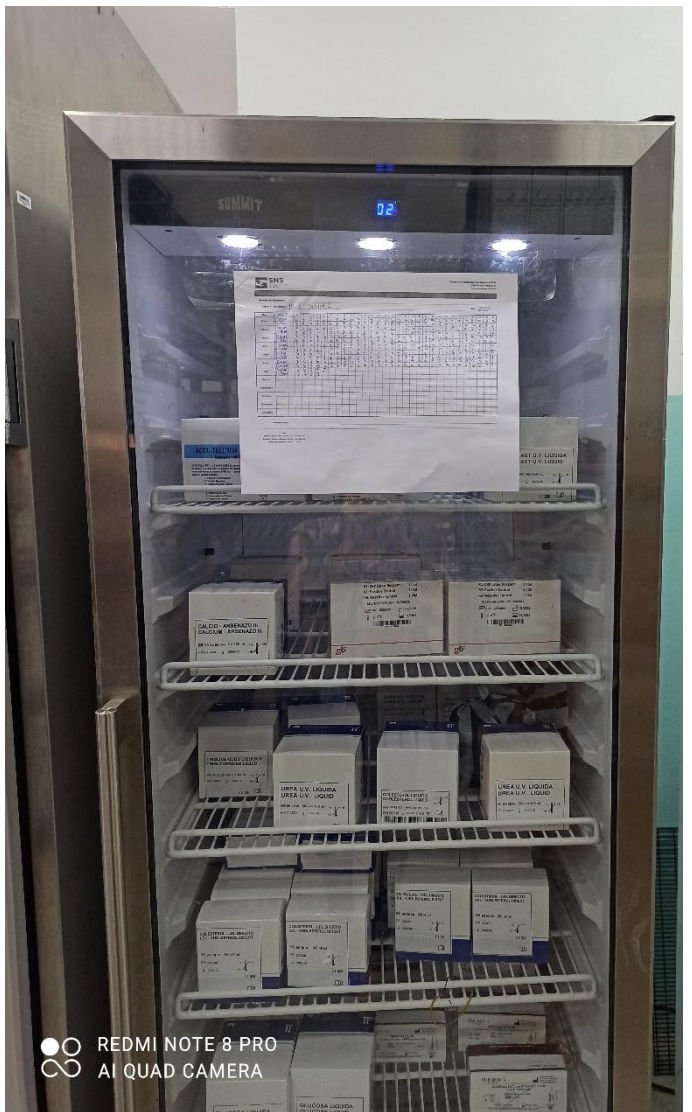

**Evidencia Fotos Farmacia - Farmacia
Emergencia - Almacén**

ENERO-JUNIO 2024

HOSPITAL
REGIONAL
DR. ALEJANDRO CABRAL

Foto Farmacia

REDMI NOTE 8 PRO
AI QUAD CAMERA

REDMI NOTE 8 PRO
AI QUAD CAMERA

● ○ REDMI NOTE 8 PRO
○ ○ AI QUAD CAMERA

Emergencia

Nota: En emergencia contamos con un pequeño stock de medicamento para suplir a esa área.

REDDMI NOTE 8 PRO
AI QUAD CAMERA

Almacén

PRO
ERA

REDMI NOTE 8 PRO
AI QUAD CAMERA