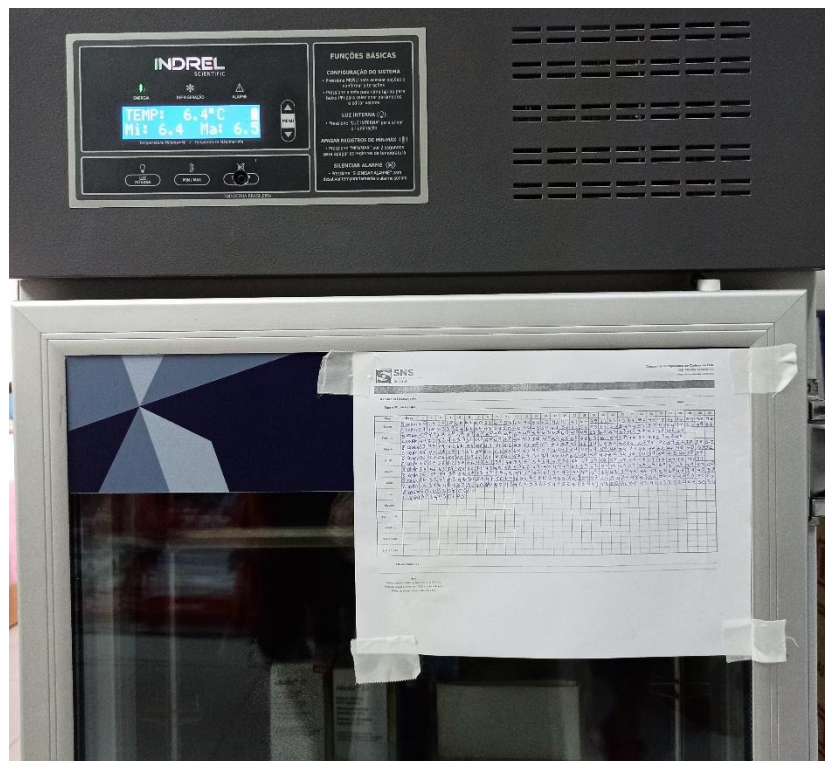

**Evidencia Fotos Farmacia - Farmacia
Emergencia - Almacén**

ENERO-JUNIO 2024

HOSPITAL
REGIONAL
DR. ALEJANDRO CABRAL

Foto Farmacia

REDMI NOTE 8 PRO
AI QUAD CAMERA

REDMI NOTE 8 PRO
AI QUAD CAMERA

● ○ REDMI NOTE 8 PRO
○ ○ AI QUAD CAMERA

Emergencia

Nota: En emergencia contamos con un pequeño stock de medicamento para suplir a esa área.

REDDMI NOTE 8 PRO
AI QUAD CAMERA

Almacén

PRO
ERA

REDMI NOTE 8 PRO
AI QUAD CAMERA