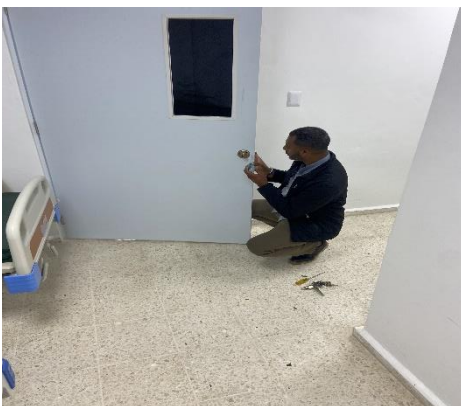

CAMBIO DE MEZCLADORA FREGADERO DE COCINA.

CAMBIO DE JUNTA DE CERA INODORO DEL (SAI)

CAMBIO DE LLAVIN HABITACION

INSTALACION DE PUERTA

INSTALACION DE TV EN EL (SAI)

INSTALACION DE DISPENSADORES DE GEL PARA MANOS (CONSULTORIOS)

CAMBIO DE SIFON EN AREA DE YESO

INSTALACION DE LLAVIN

PINTURA DE PARED PASILLO DE ADMINISTRACION

CAMBIO DE MEZCLADORA POR DETERIORO

INSTALACION DE AIRE ACONDICIONADO HAB, MEDICOS ESPECIALISTAS

CAMBIO DE MEZCLARORA DE LAVAMANOS DAÑADA BAB, MEDICOS