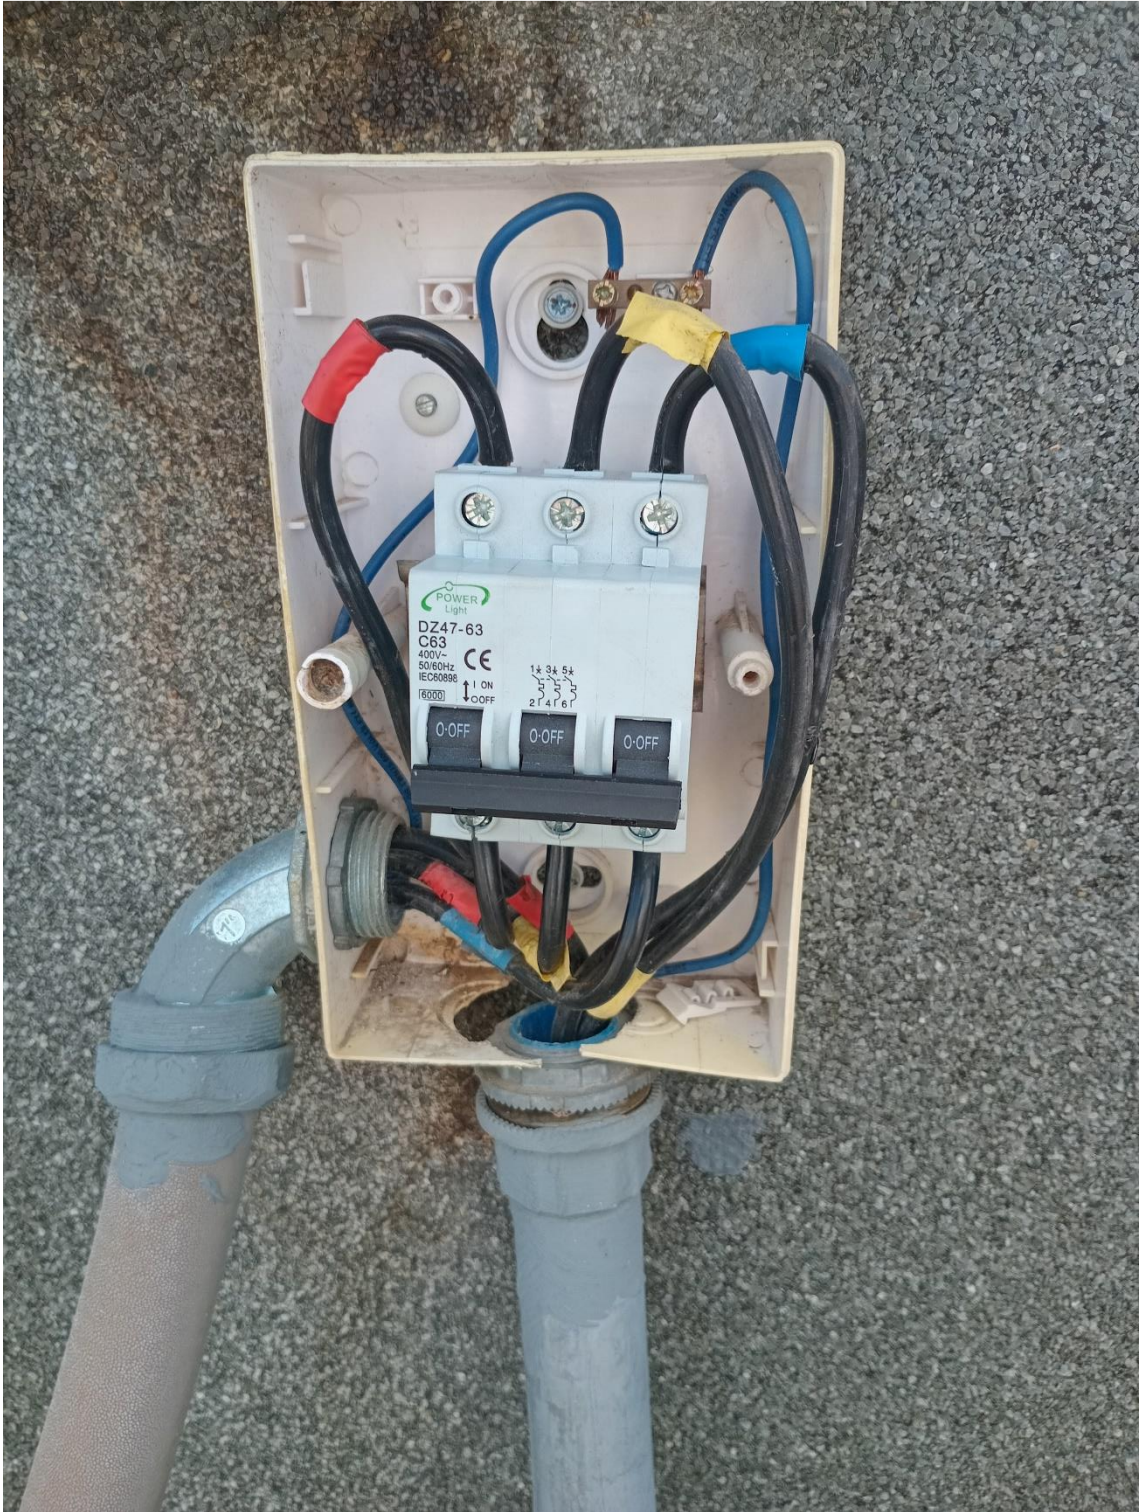

Reparación de aire de vacuna

Verificación de sensores de agua Rojo alto, blanco medio y negro bajo, El negro va con la varilla más larga, el blanco la media y el rojo la más corta. Mantenimiento Preventivo (09/07/2024).