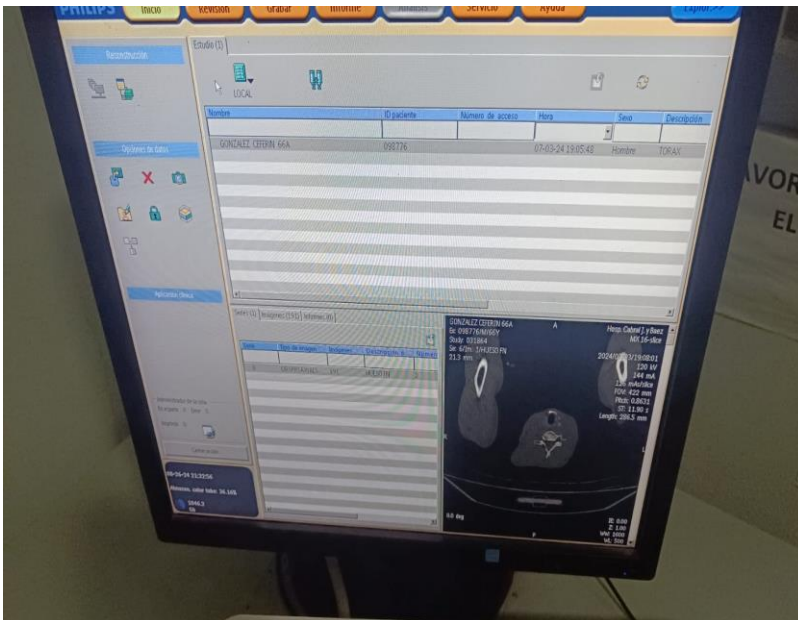

**Mantenimiento Preventivo
(Limpieza de los árboles de parqueos y tendido eléctrico)**

Mantenimiento preventivo (Pavimento entrada del área administrativa)

Mantenimiento preventivo (Cambio de flota a la cisterna de agua)

Mantenimiento Preventivo (Limpieza de los abanico de los UPS)

Mantenimiento preventivo (shiller resonador magnético Philips)

Mantenimiento preventivo (Sonógrafo software)

Mantenimiento preventivo (Cambio de tubo y tanque de alta potencia al tomógrafo)