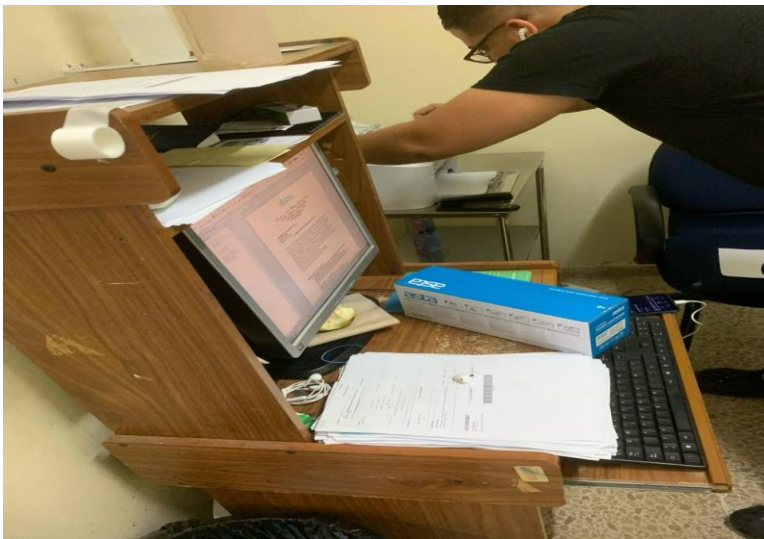

MANTENIMIENTOS
REALIZADOS EN EL MES
DE ENERON SEGÚN EL
PROGRAMA 2025

INTALACION DE PEDAL PARA LAVAMANOS

ILUMINACION DE LOS PASILLOS

REVISION Y LUBRICACION DE PUERTAS

REVISION Y LIMPIEZA DE EXTRACTOR

MANTENIMIEN Y REPARACION STAND DE MEDICO

CAMBIO DE SILLAS

REPARACION DE MANUBRIO

REVISION Y REPARACION DE LAVAMANOS

LIMPIEZA DE PARQUEOS Y SOTANO

LIMPIEZA DE LOS AIRES

REVISION Y CALIBRACION

REVICION, CALIBRACION Y

LIMPIEZA