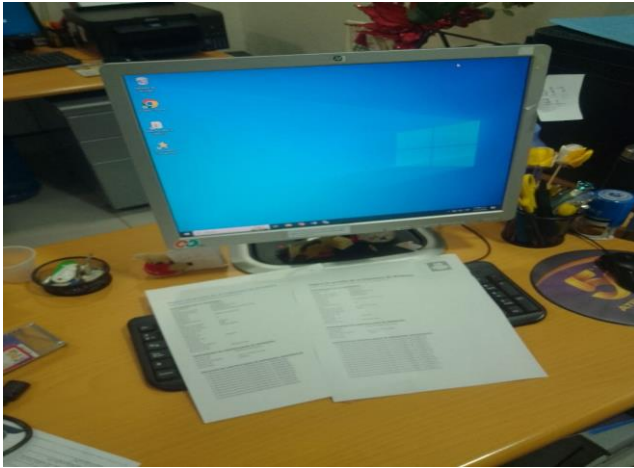

MANTENIMIENTOS
REALIZADOS EN EL MES
DE ENERON SEGÚN EL
PROGRAMA 2025

INTALACION DE PEDAL PARA LAVAMANOS

ILUMINACION DE LOS PASILLOS

REVISION Y LUBRICACION DE PUERTAS

REVISION Y LIMPIEZA DE EXTRACTOR

MANTENIMIEN Y REPARACION STAND DE MEDICO

CAMBIO DE SILLAS

REPARACION DE MANUBRIO

REVISION Y REPARACION DE LAVAMANOS

LIMPIEZA DE PARQUEOS Y SOTANO

LIMPIEZA DE LOS AIRES

REVISION Y CALIBRACION

REVICION, CALIBRACION Y

LIMPIEZA