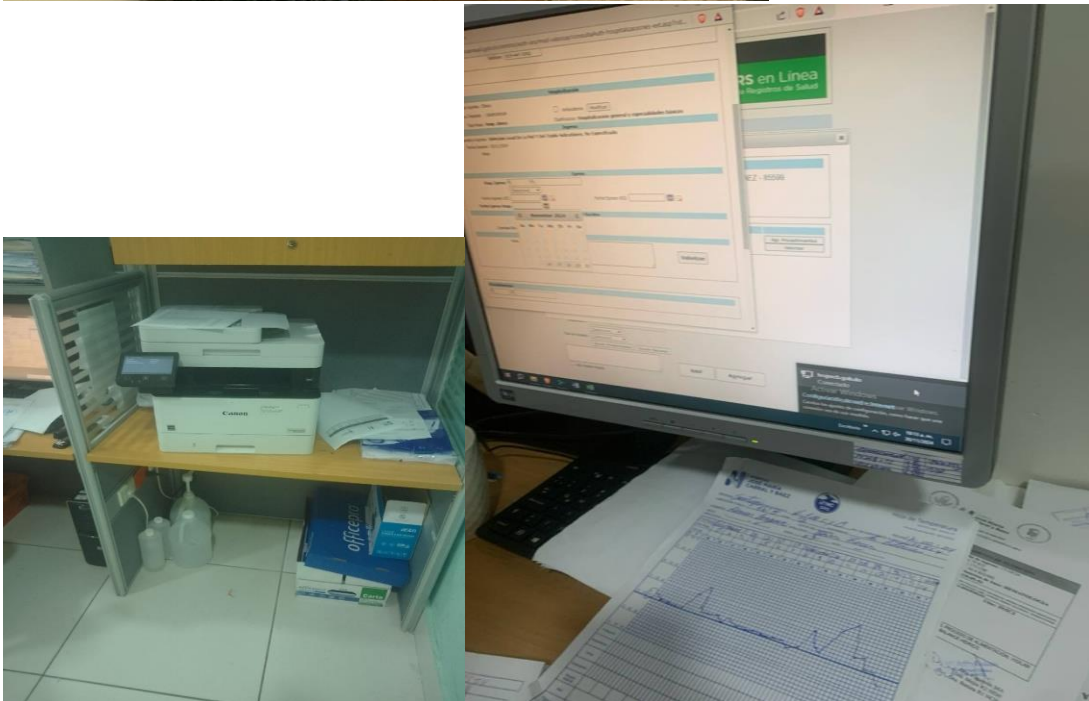

MANTENIMIENTOS
REALIZADOS EN EL MES
DE ENERON SEGÚN EL
PROGRAMA 2025

INTALACION DE PEDAL PARA LAVAMANOS

ILUMINACION DE LOS PASILLOS

REVISION Y LUBRICACION DE PUERTAS

REVISION Y LIMPIEZA DE EXTRACTOR

MANTENIMIEN Y REPARACION STAND DE MEDICO

CAMBIO DE SILLAS

REPARACION DE MANUBRIO

REVISION Y REPARACION DE LAVAMANOS

LIMPIEZA DE PARQUEOS Y SOTANO

LIMPIEZA DE LOS AIRES

REVISION Y CALIBRACION

REVICION, CALIBRACION Y

LIMPIEZA