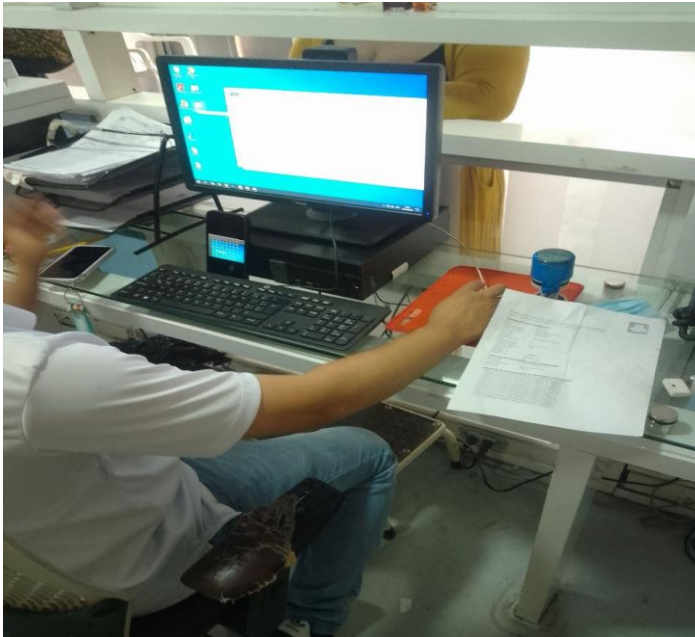

MANTENIMIENTOS
REALIZADOS EN EL MES
DE ENERON SEGÚN EL
PROGRAMA 2025

INTALACION DE PEDAL PARA LAVAMANOS

ILUMINACION DE LOS PASILLOS

REVISION Y LUBRICACION DE PUERTAS

REVISION Y LIMPIEZA DE EXTRACTOR

MANTENIMIEN Y REPARACION STAND DE MEDICO

CAMBIO DE SILLAS

REPARACION DE MANUBRIO

REVISION Y REPARACION DE LAVAMANOS

LIMPIEZA DE PARQUEOS Y SOTANO

LIMPIEZA DE LOS AIRES

REVISION Y CALIBRACION

REVICION, CALIBRACION Y

LIMPIEZA