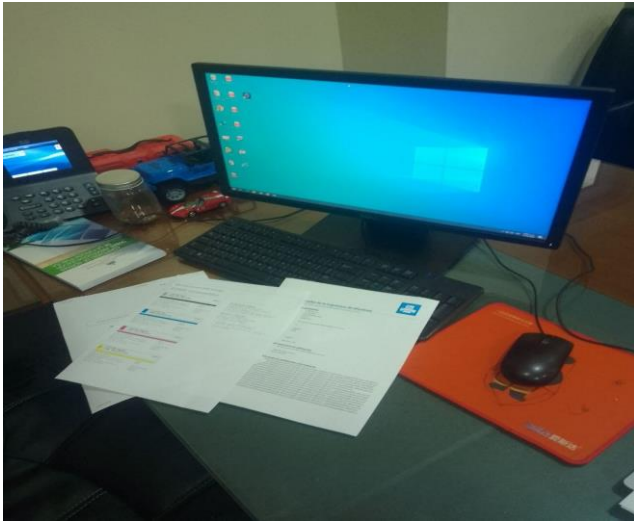

MANTENIMIENTOS
REALIZADOS EN EL MES
DE ENERON SEGÚN EL
PROGRAMA 2025

INTALACION DE PEDAL PARA LAVAMANOS

ILUMINACION DE LOS PASILLOS

REVISION Y LUBRICACION DE PUERTAS

REVISION Y LIMPIEZA DE EXTRACTOR

MANTENIMIEN Y REPARACION STAND DE MEDICO

CAMBIO DE SILLAS

REPARACION DE MANUBRIO

REVISION Y REPARACION DE LAVAMANOS

LIMPIEZA DE PARQUEOS Y SOTANO

LIMPIEZA DE LOS AIRES

REVISION Y CALIBRACION

REVICION, CALIBRACION Y

LIMPIEZA