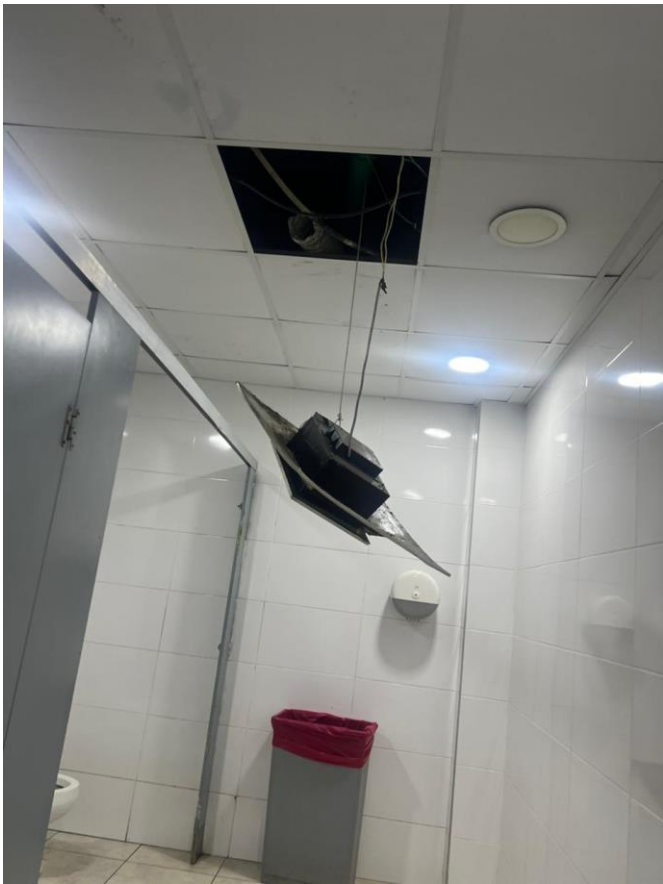

MANTENIMIENTOS
REALIZADOS EN EL MES
DE ENERON SEGÚN EL
PROGRAMA 2025

INTALACION DE PEDAL PARA LAVAMANOS

ILUMINACION DE LOS PASILLOS

REVISION Y LUBRICACION DE PUERTAS

REVISION Y LIMPIEZA DE EXTRACTOR

MANTENIMIEN Y REPARACION STAND DE MEDICO

LIMPIEZA, MANTENIMIENTO Y CAMBIO DE PISO A LAS ASCENSORES DE PRIMER NIVEL

LIMPIEZA DE LA CISTERNA Y SE ADICIONA NUEVA TUBERIA PARA LLENADO